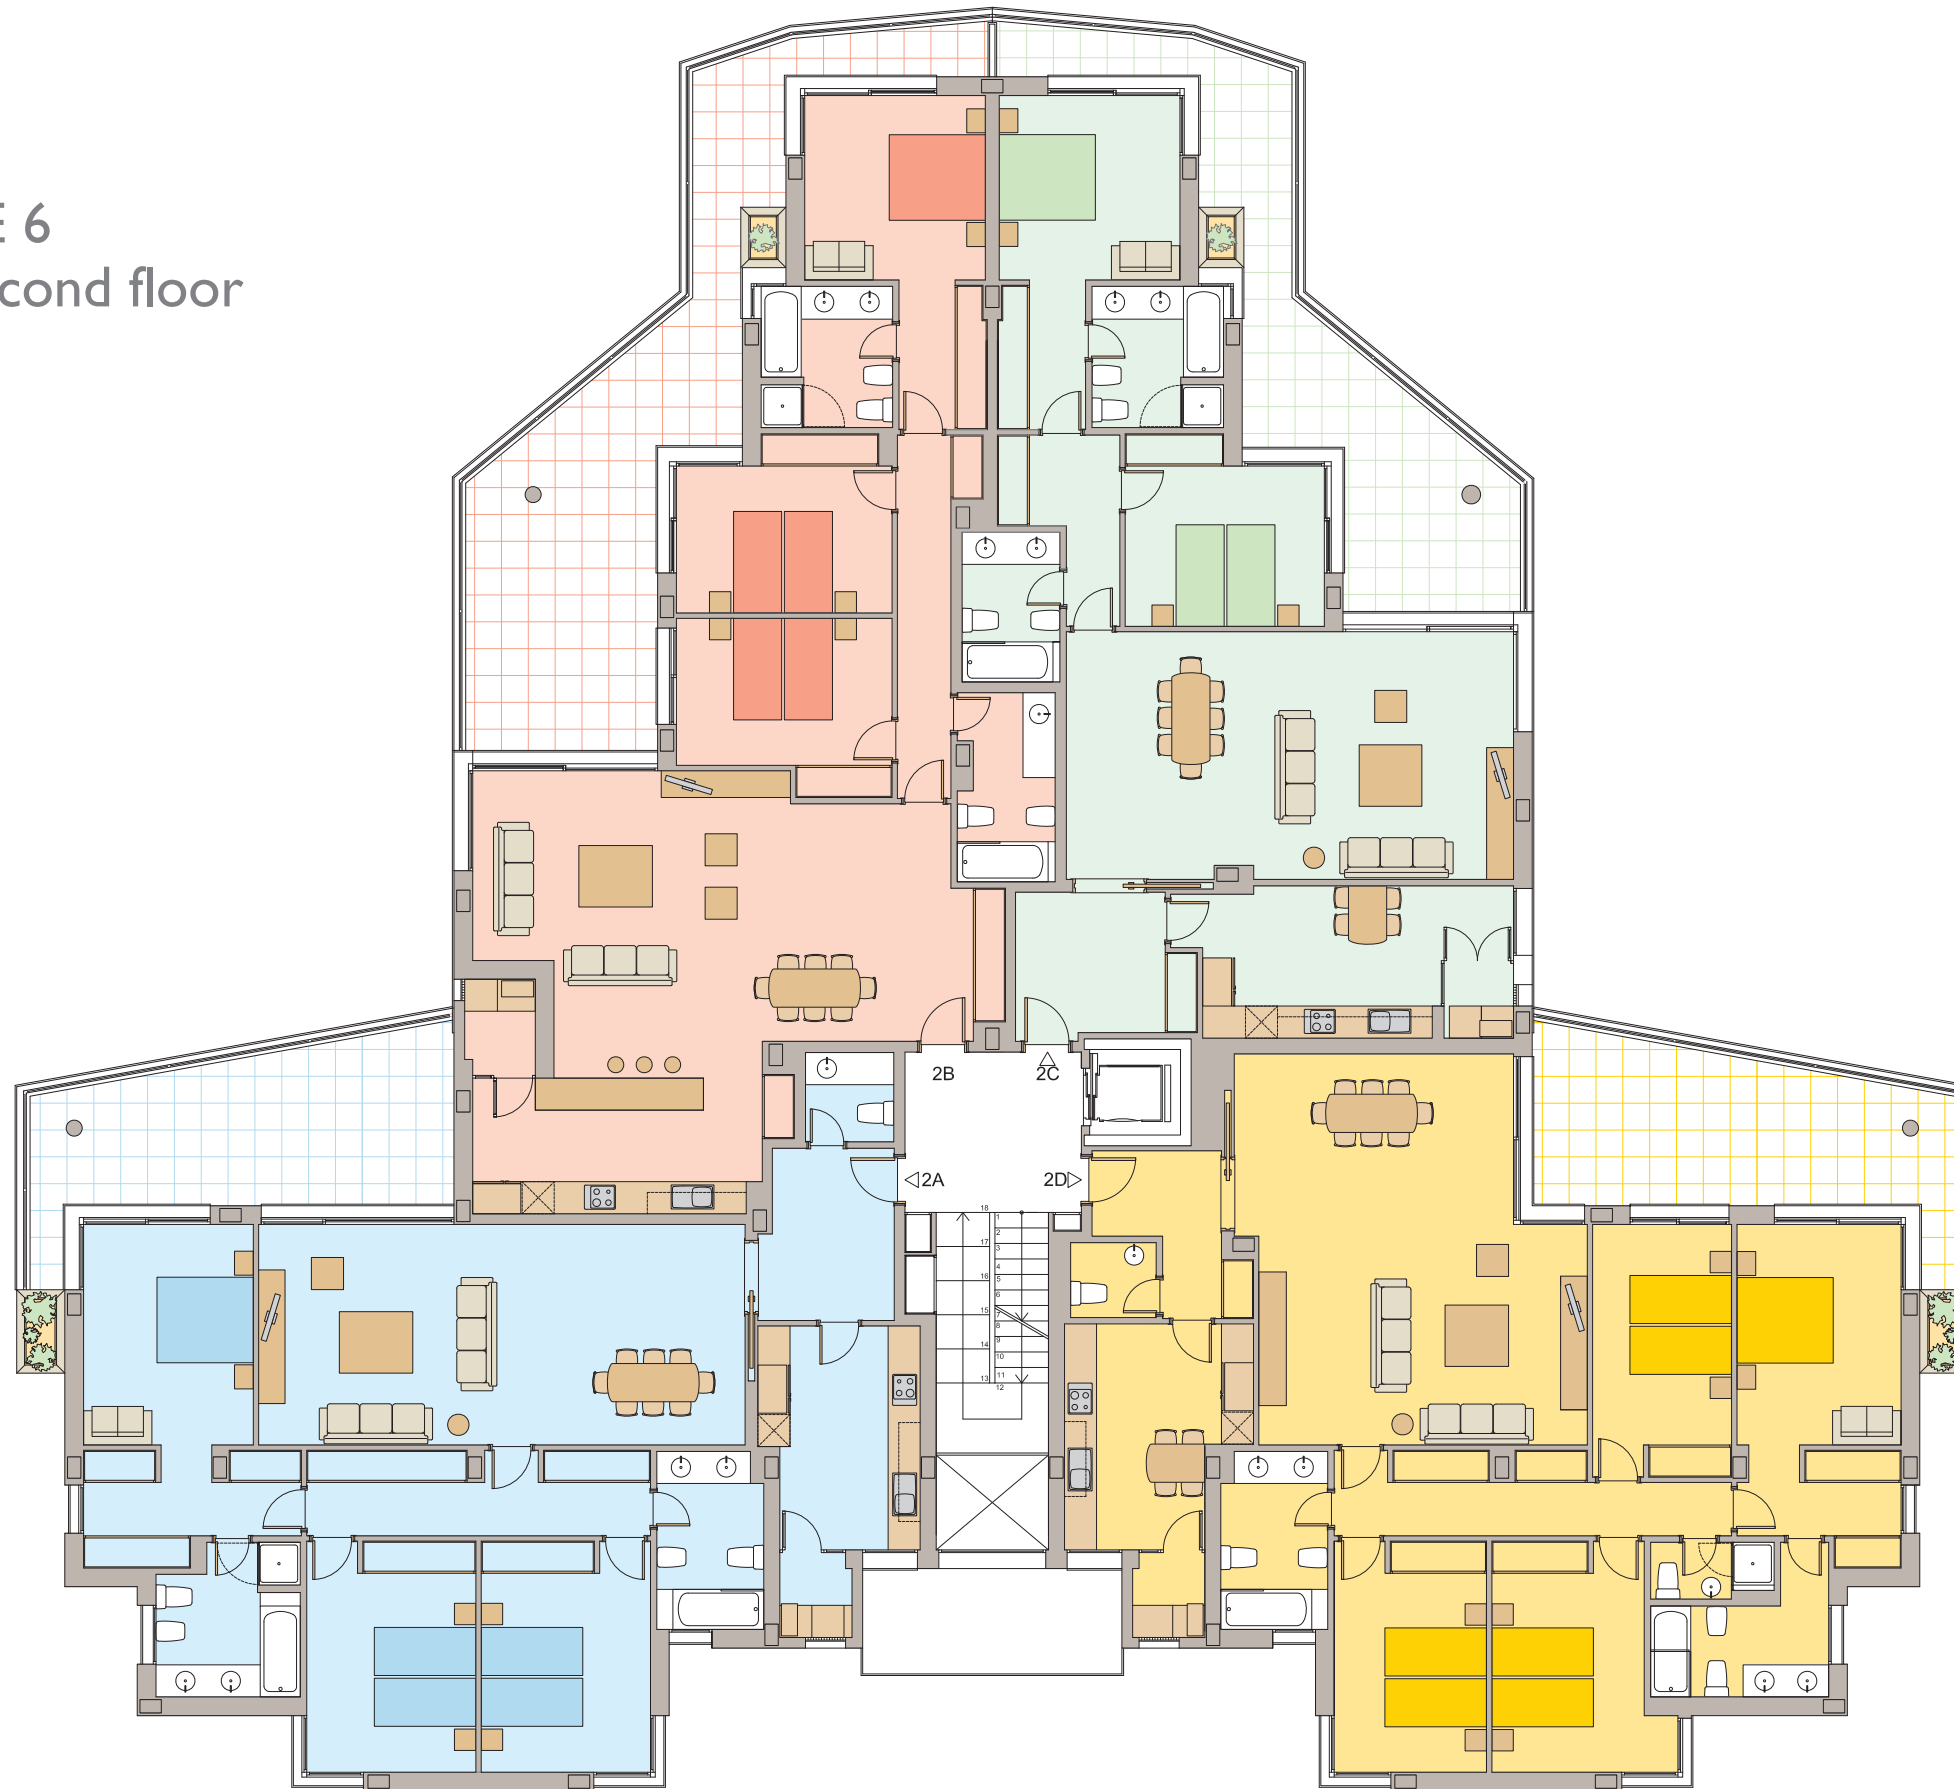

PLANOS BLOQUE 6

Planta segunda - Second floor

Piso Piloto / Show Flat:
Avenida Mallorca, 7
E-07181. Urb. Sol de Mallorca, Calvià
Tel. +34 971 131 552
info@laflorestadelmar.com

Oficina Central / Head Office:
Paseo Marítimo, 36 - 1ºA
E-07014 Palma de Mallorca
Tel. +34 971 450 421
Fax. +34 971 452 207
info@paneuropea.es

PLANO ORIENTATIVO NO CONTRACTUAL

ESCALA GRÁFICA
0 0.5 1 1.5 2 3 4 5