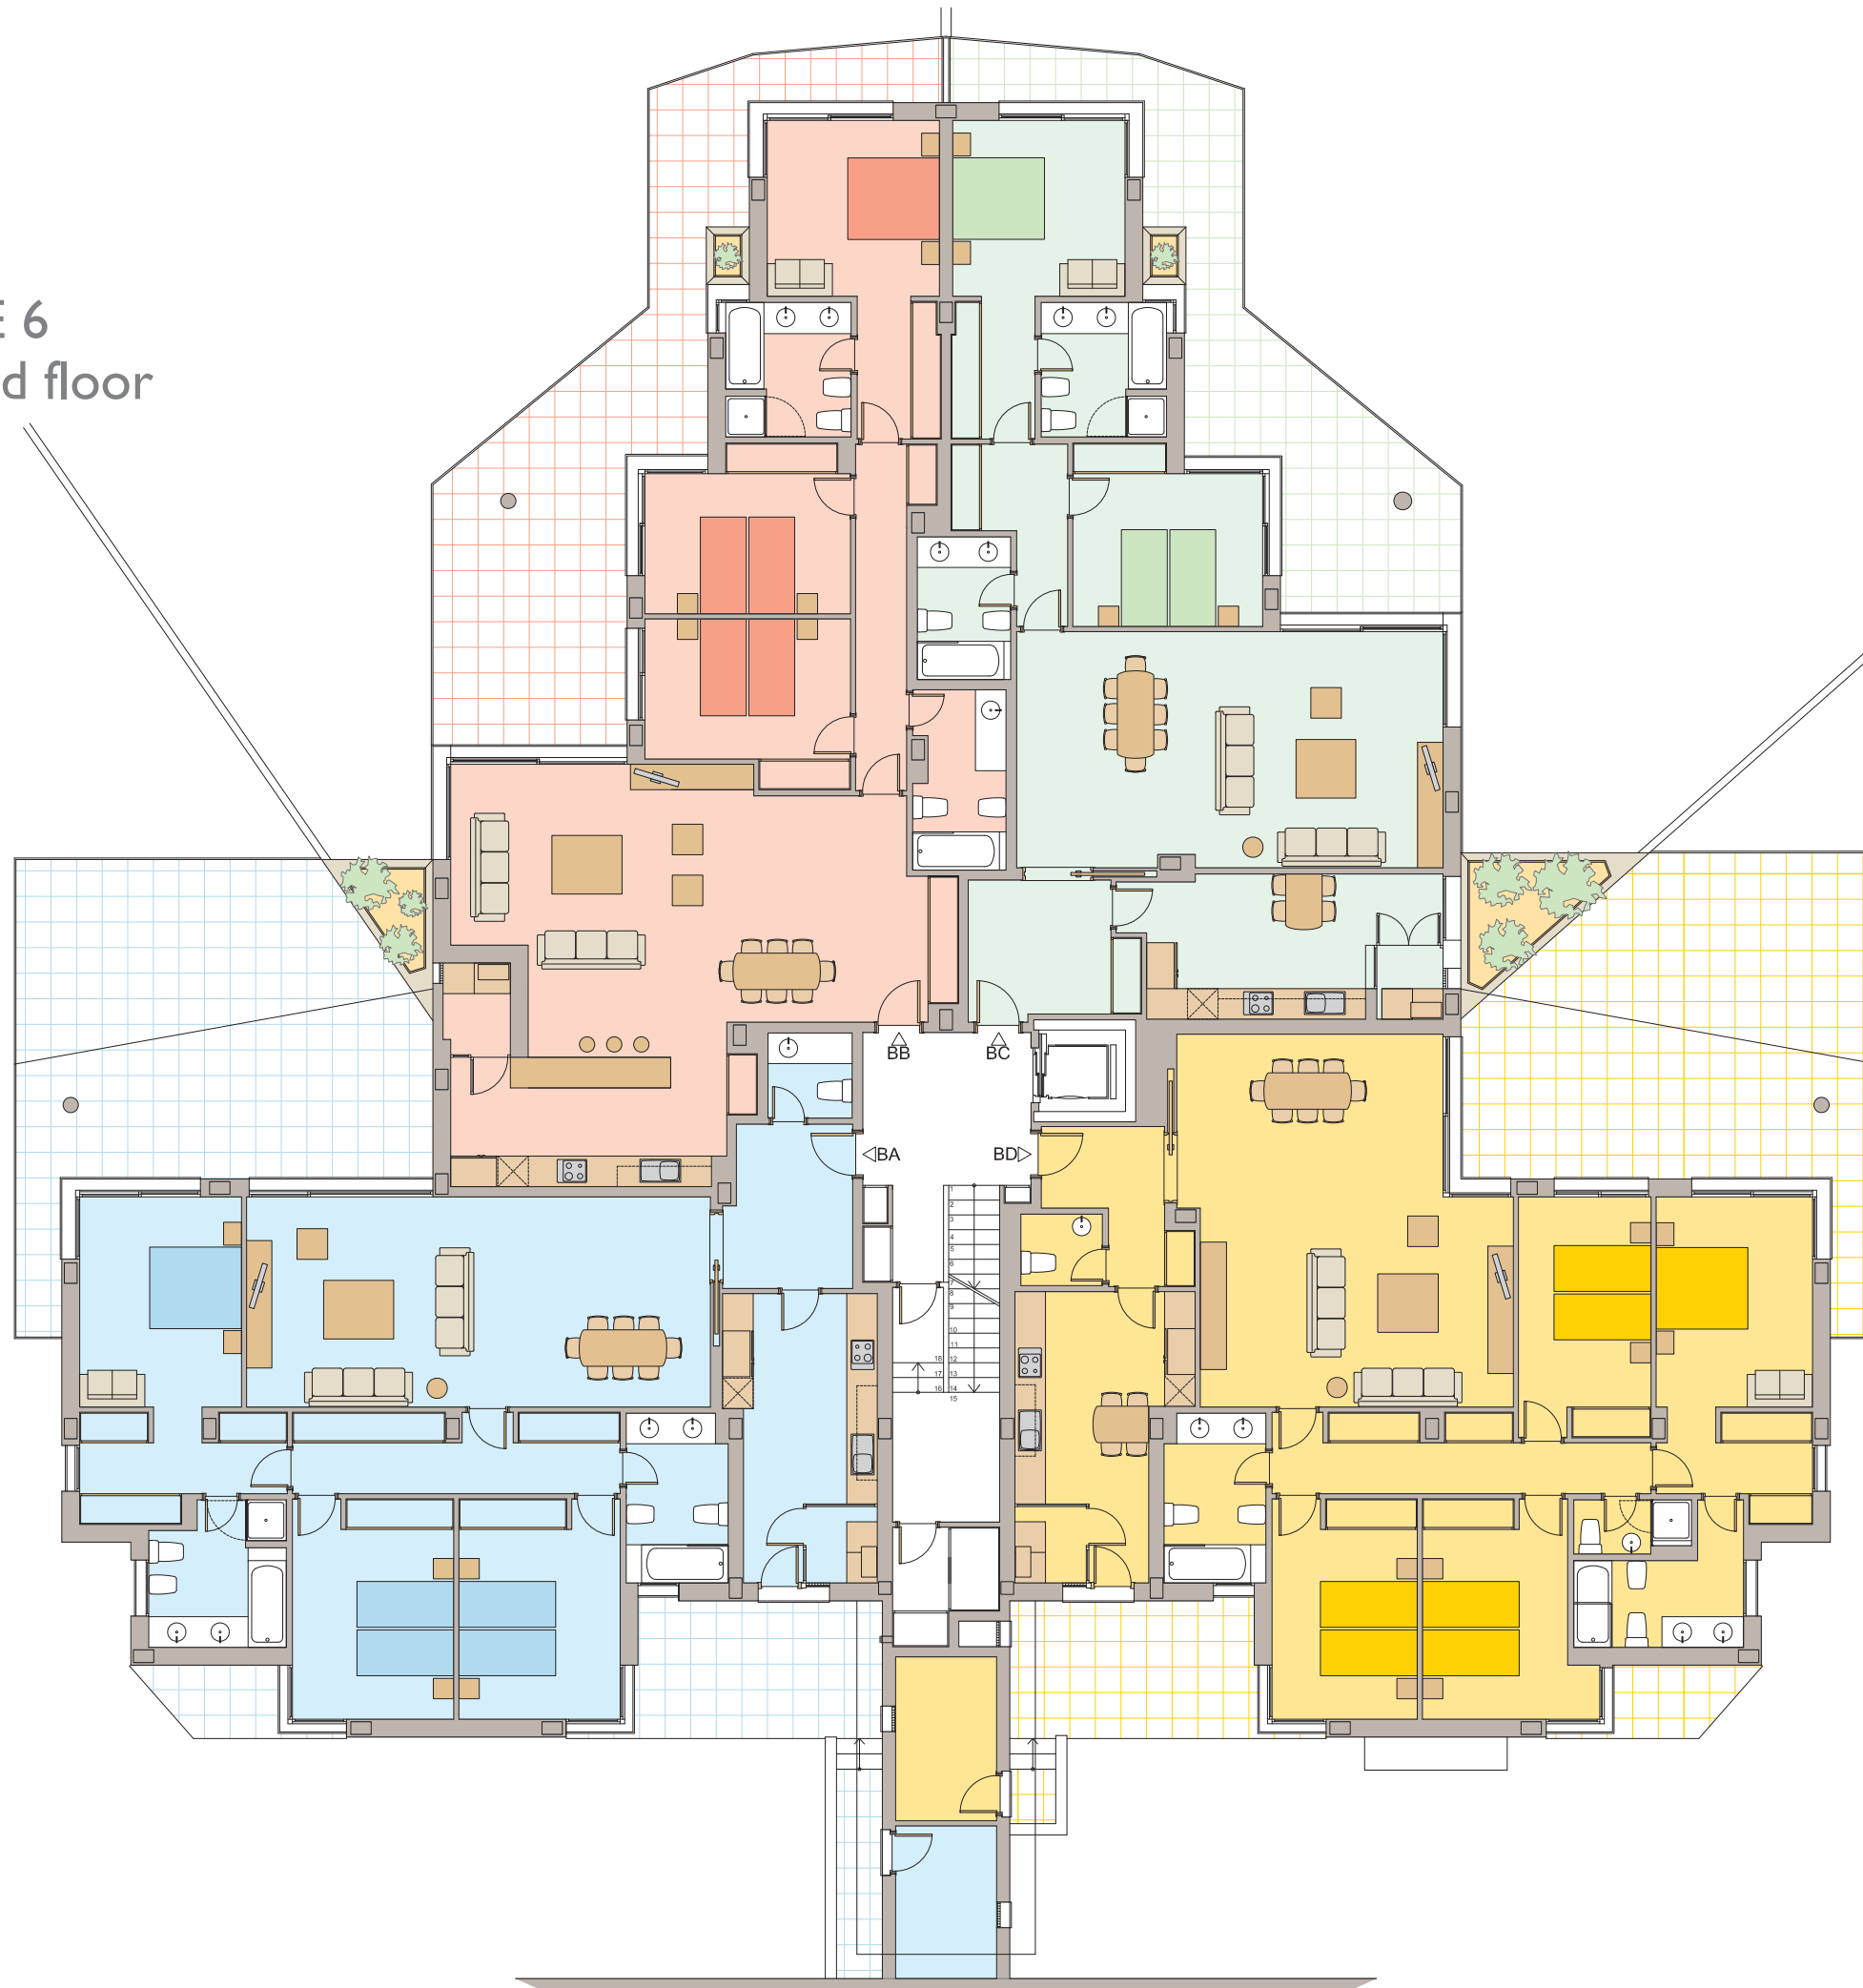

PLANOS BLOQUE 6

Planta baja - Ground floor

Piso Piloto / Show Flat:
Avenida Mallorca, 7
E-07181. Urb. Sol de Mallorca, Calvià
Tel. +34 971 131 552
info@laflorestadelmar.com

Oficina Central / Head Office:
Paseo Marítimo, 36 - 1ºA
E-07014 Palma de Mallorca
Tel. +34 971 450 421
Fax. +34 971 452 207
info@paneuropea.es

PLANO ORIENTATIVO NO CONTRACTUAL

ESCALA GRÁFICA
0 0.5 1 1.5 2 3 4 5