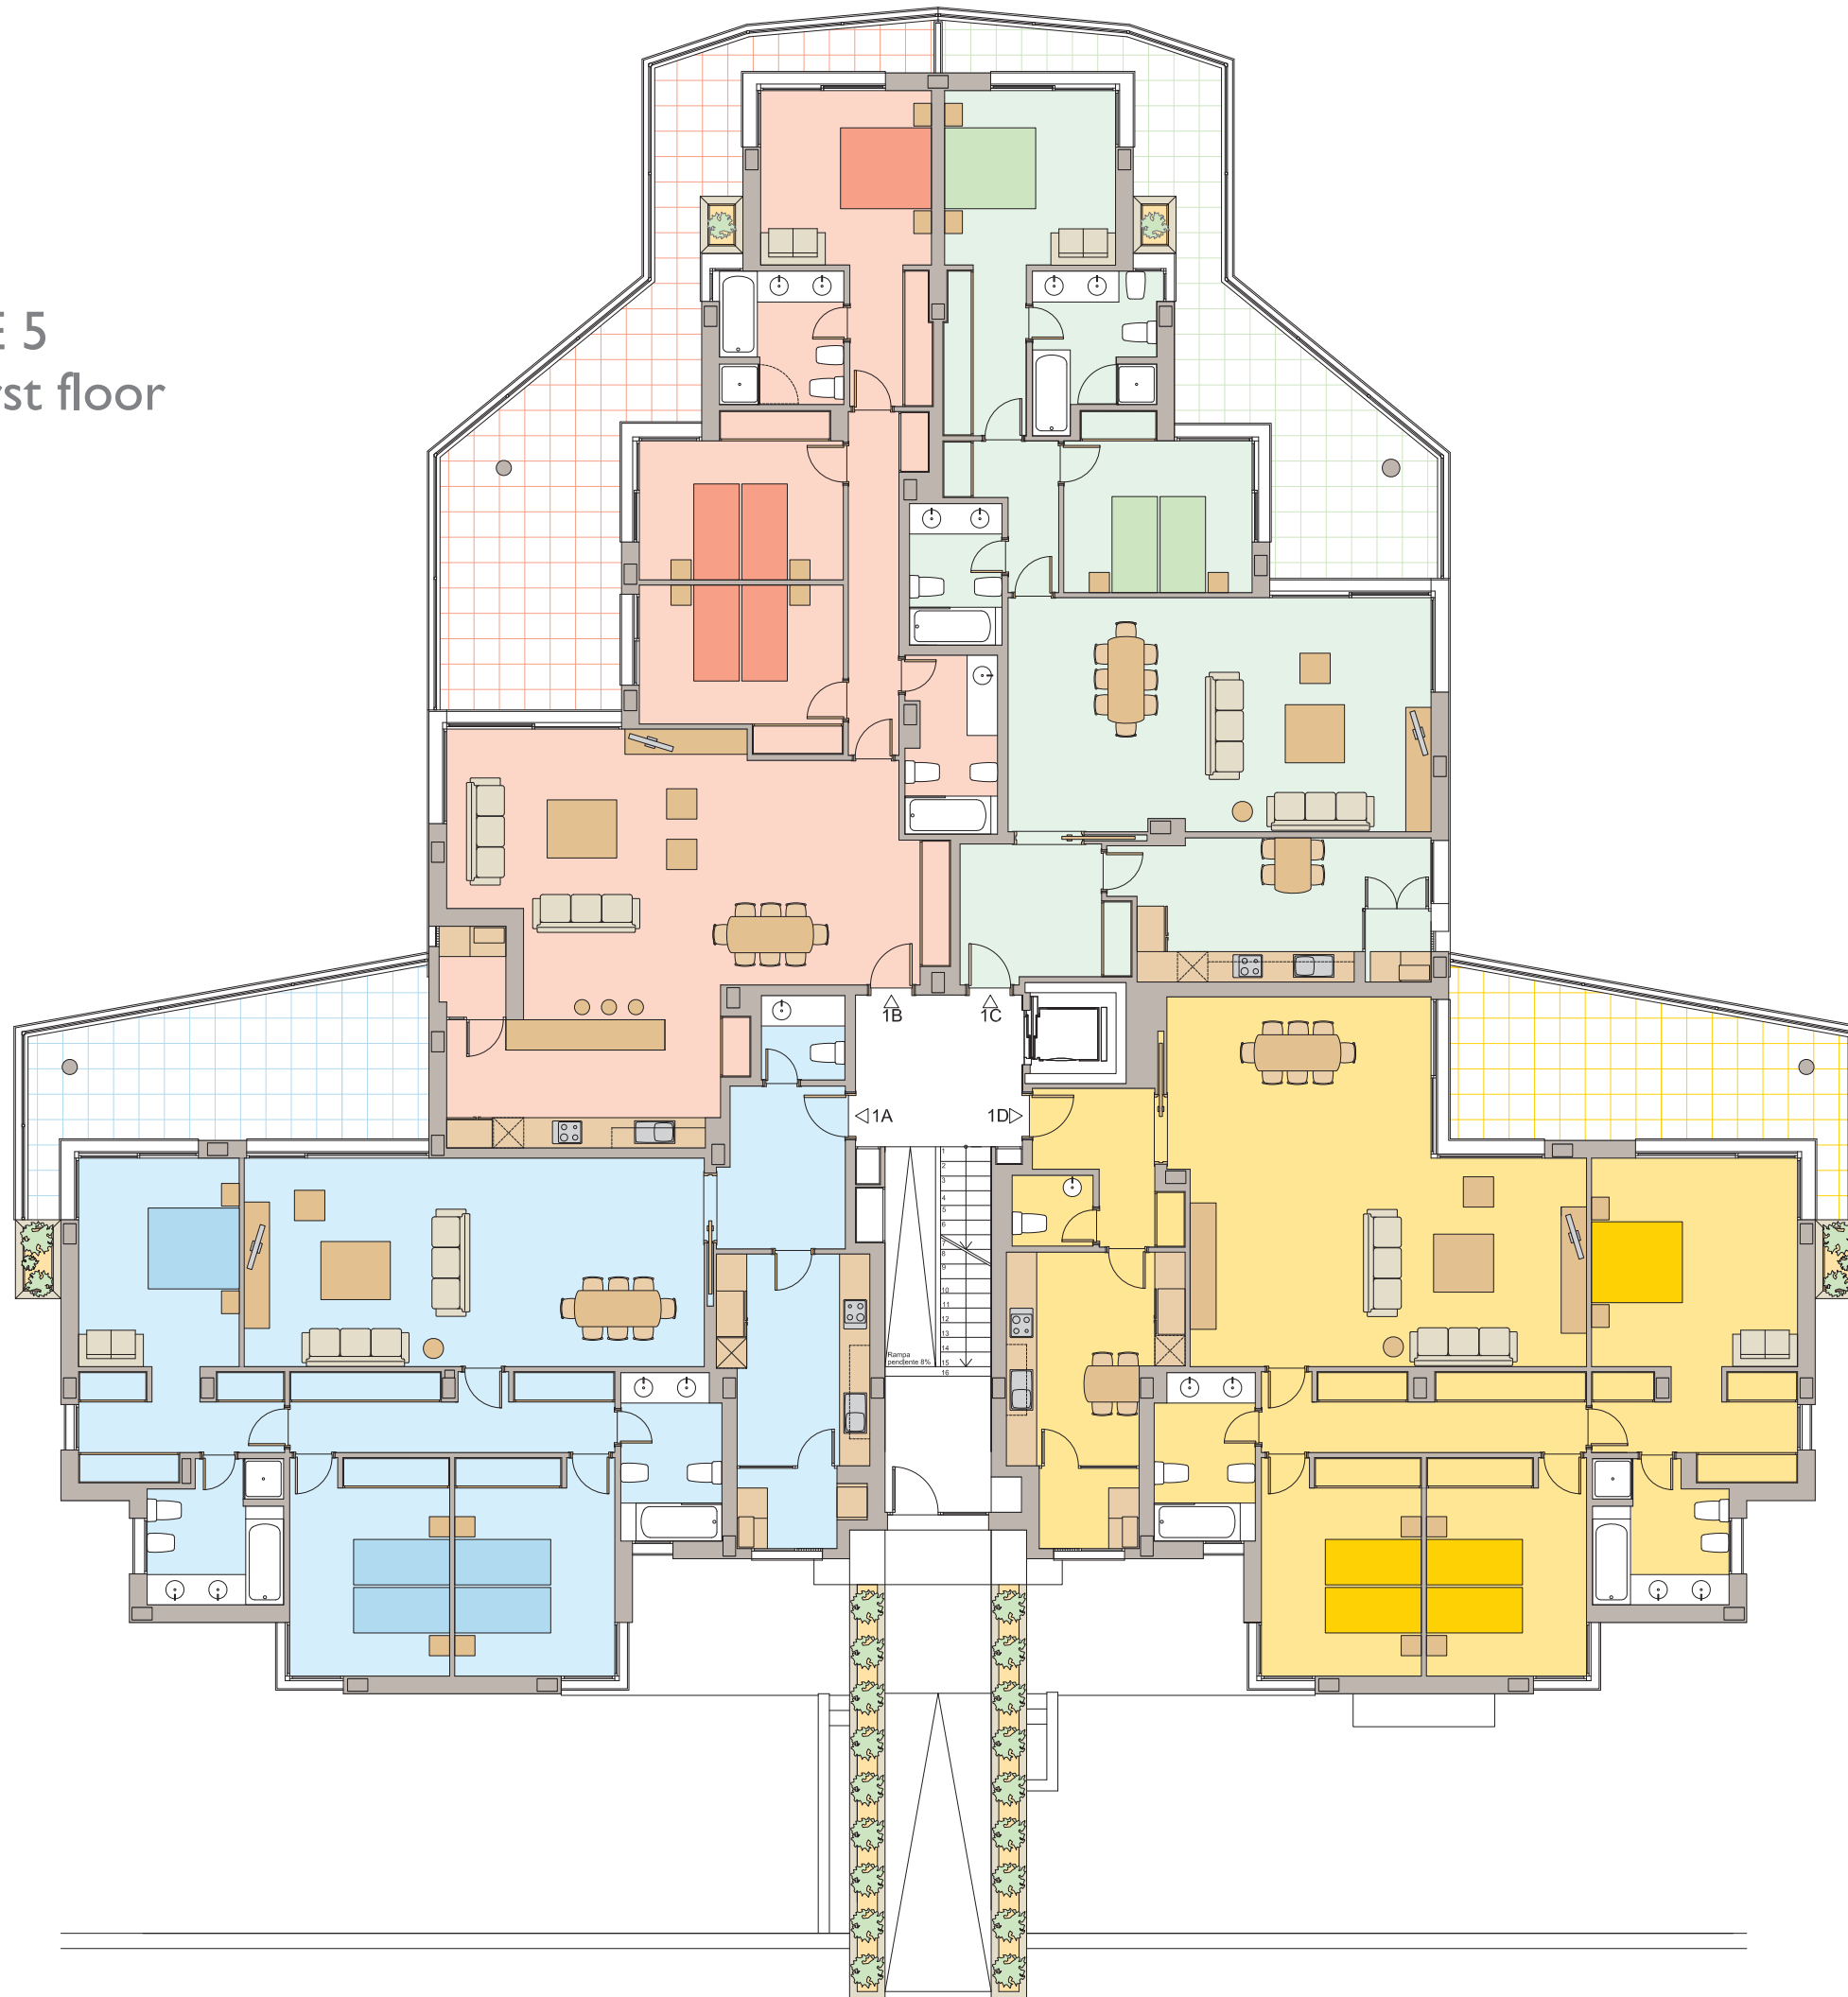

PLANOS BLOQUE 5

Planta primera - First floor

Piso Piloto / Show Flat:
Avenida Mallorca, 7
E-07181. Urb. Sol de Mallorca, Calvià
Tel. +34 971 131 552
info@laflorestadelmar.com

Oficina Central / Head Office:
Paseo Marítimo, 36 - 1ªA
E-07014 Palma de Mallorca
Tel. +34 971 450 421
Fax. +34 971 452 207
info@paneuropea.es

PLANO ORIENTATIVO NO CONTRACTUAL

ESCALA GRÁFICA
0 0.5 1 1.5 2 3 4 5